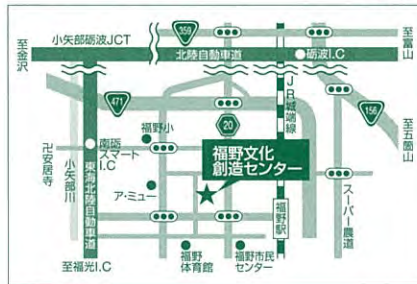

- 関連イベント
- ギャラリートーク 3/15(土)10時~、4/12(土)14時~ 申込不要
  - 記念講演会 3/20(木祝)14時~ 申込不要
  - 緑の森のコンサート 3/22(土)14時~ 申込不要
  - ワークショップ 3/29(土)14時~ 申込は福光美術館へ

「禱」(富山県美術館蔵)

## 南砺市井波総合文化センター

〒932-0231 富山県南砺市山見1400  
TEL.0763-82-5885  
FAX.0763-82-5609  
E-mail : info@inami-sbc.com

https://www.inami-sbc.com

[開館]9:00~21:30  
[休館]毎週火曜、年末年始(12月29日~1月3日)

https://nantohelios.jp

[開館]ヘリオス...9:00~21:30  
図書館...平日9:30~19:00、土日祝9:30~17:00  
[休館]毎週火曜(祝日の場合は翌日)、年末年始(12月29日~1月3日)