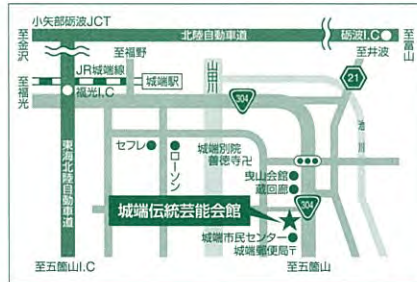

お客様と共に100年以上
これからも地域のライフラインを守ります。

笹嶋工業 検索

SASAJIMA
CORPORATION

送電電気工事 電気設備工事 通信工事 土木工事 建築工事

笹嶋工業株式会社
本社 / 富山県南砺市三ツ屋28番地
TEL (0763) 22-2702 FAX (0763) 22-4353
http://www.sasajima.net/

電気工事・管工事・消防設備工事・リース

南砺電気株式会社

thebest ☎(0763)62-1966(代)
南砺市泉沢67 FAX(0763)62-3687
office@nanto.info
http://www.nanto.info

フローリングケア製品
5% OFF クーポン

Bona
bona1919.com

クーポン / okabe

OFFICIAL DISTRIBUTOR **Bona**

株式会社オカベ
本社：富山県南砺市遊部 870
首都圏営業所：横浜市港北区新横浜 3-16-1

OKABE
Do Better & Be Better

Jointo 倶楽部 会員募集中!

南砺でイベントを楽しむなら、おトクな「ジョイント倶楽部」。お申込みは上記3館の各窓口までお気軽に。

- **1 チケット割引!!**
  会員証提示で **10%OFF!**
  (1公演2枚まで)
  ※3館の窓口で主催事業チケットをお求めの場合のみ。
- **2 先行発売!!**
  主催事業チケットを一般発売前に優先購入できます(開催館のみ。公演ごとに指定枚数まで)
- **3 情報満載!!**
  公演情報誌「Jointo」や主催事業雑誌案内をお届けします。

年会費●1,000円 有効期限●入会日から1年後の月末まで 例)令和7年4月1日に入会された場合、令和8年4月末日まで有効

内外の信頼を高め、将来の
基盤を築こうホクタテグループ

アメニティ創造企業ホクタテです。

ビルメンテナンス部門 通信部門 旅行・商事部門

clean & creation
株式会社 ホクタテ

高岡支社 高岡市向野町4-12
TEL.0766-26-0015