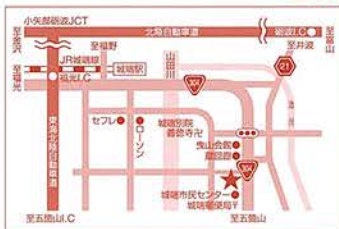

ミントウ井波文化ホール (南砺市井波総合文化センター)

〒932-0231 富山県南砺市山見1400
TEL.0763-82-5885
FAX.0763-82-5609
E-mail: info@inami-sbc.com

<https://www.inami-sbc.com>

【開館】9:00~21:30
【休館】毎週火曜、年末年始(12月29日~1月3日)