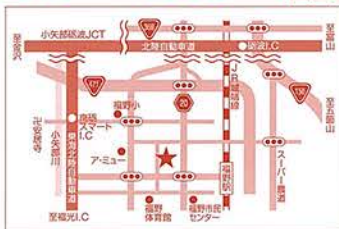

2026年

7/18(土) 8/23(日)

9:00~17:00(入館は16:30まで)

※7/18は10:30開場 ※火曜日休館
※火曜日が祝日の場合は開館し、翌日休館
(8/11は開館、8/12休館)

新進気鋭の現代アート作家たちが全国から集まり、ここ南砺ならではの表現に挑みます。コンポストとは微生物がごみを分解して堆肥(土)に変えることを意味します。本展覧会では「耕す」をキーワードに、コンポストのような芸術表現によって、自分自身で生きていくことやその技術に目一杯、向き合うことを試みます。

観覧料/一般500円、高校・大学生210円、
中学生以下無料

●関連イベント

- ◎開会式……7/18(土)10:00~
(開会式の後、出演作家による作品解説ツアーを行います)
- ◎広場マルシェ……8/8(土)・8/9(日)
(美術館前にて飲食や物販の出店イベント)

なんとエナジー文化創造センター ヘリオス

〒939-1576 富山県南砺市やかた100
ヘリオス
TEL.0763-22-1125 FAX.0763-22-1127
E-mail: info@nantohelios.jp
南砺市立福野図書館
TEL.0763-22-1128 FAX.0763-22-1130
E-mail: fukuno-lib@city.nanto.lg.jp

<https://nantohelios.jp>

【開館】ヘリオス…9:00~21:30
図書館…平日9:30~19:00、土日祝9:30~17:00
【休館】毎週火曜(祝日の場合は翌日)、年末年始(12月29日~1月3日)

南砺市城端伝統芸能会館

〒939-1865 富山県南砺市城端1046
TEL.0763-62-5050
FAX.0763-62-5056
E-mail: info@johanaza.jp